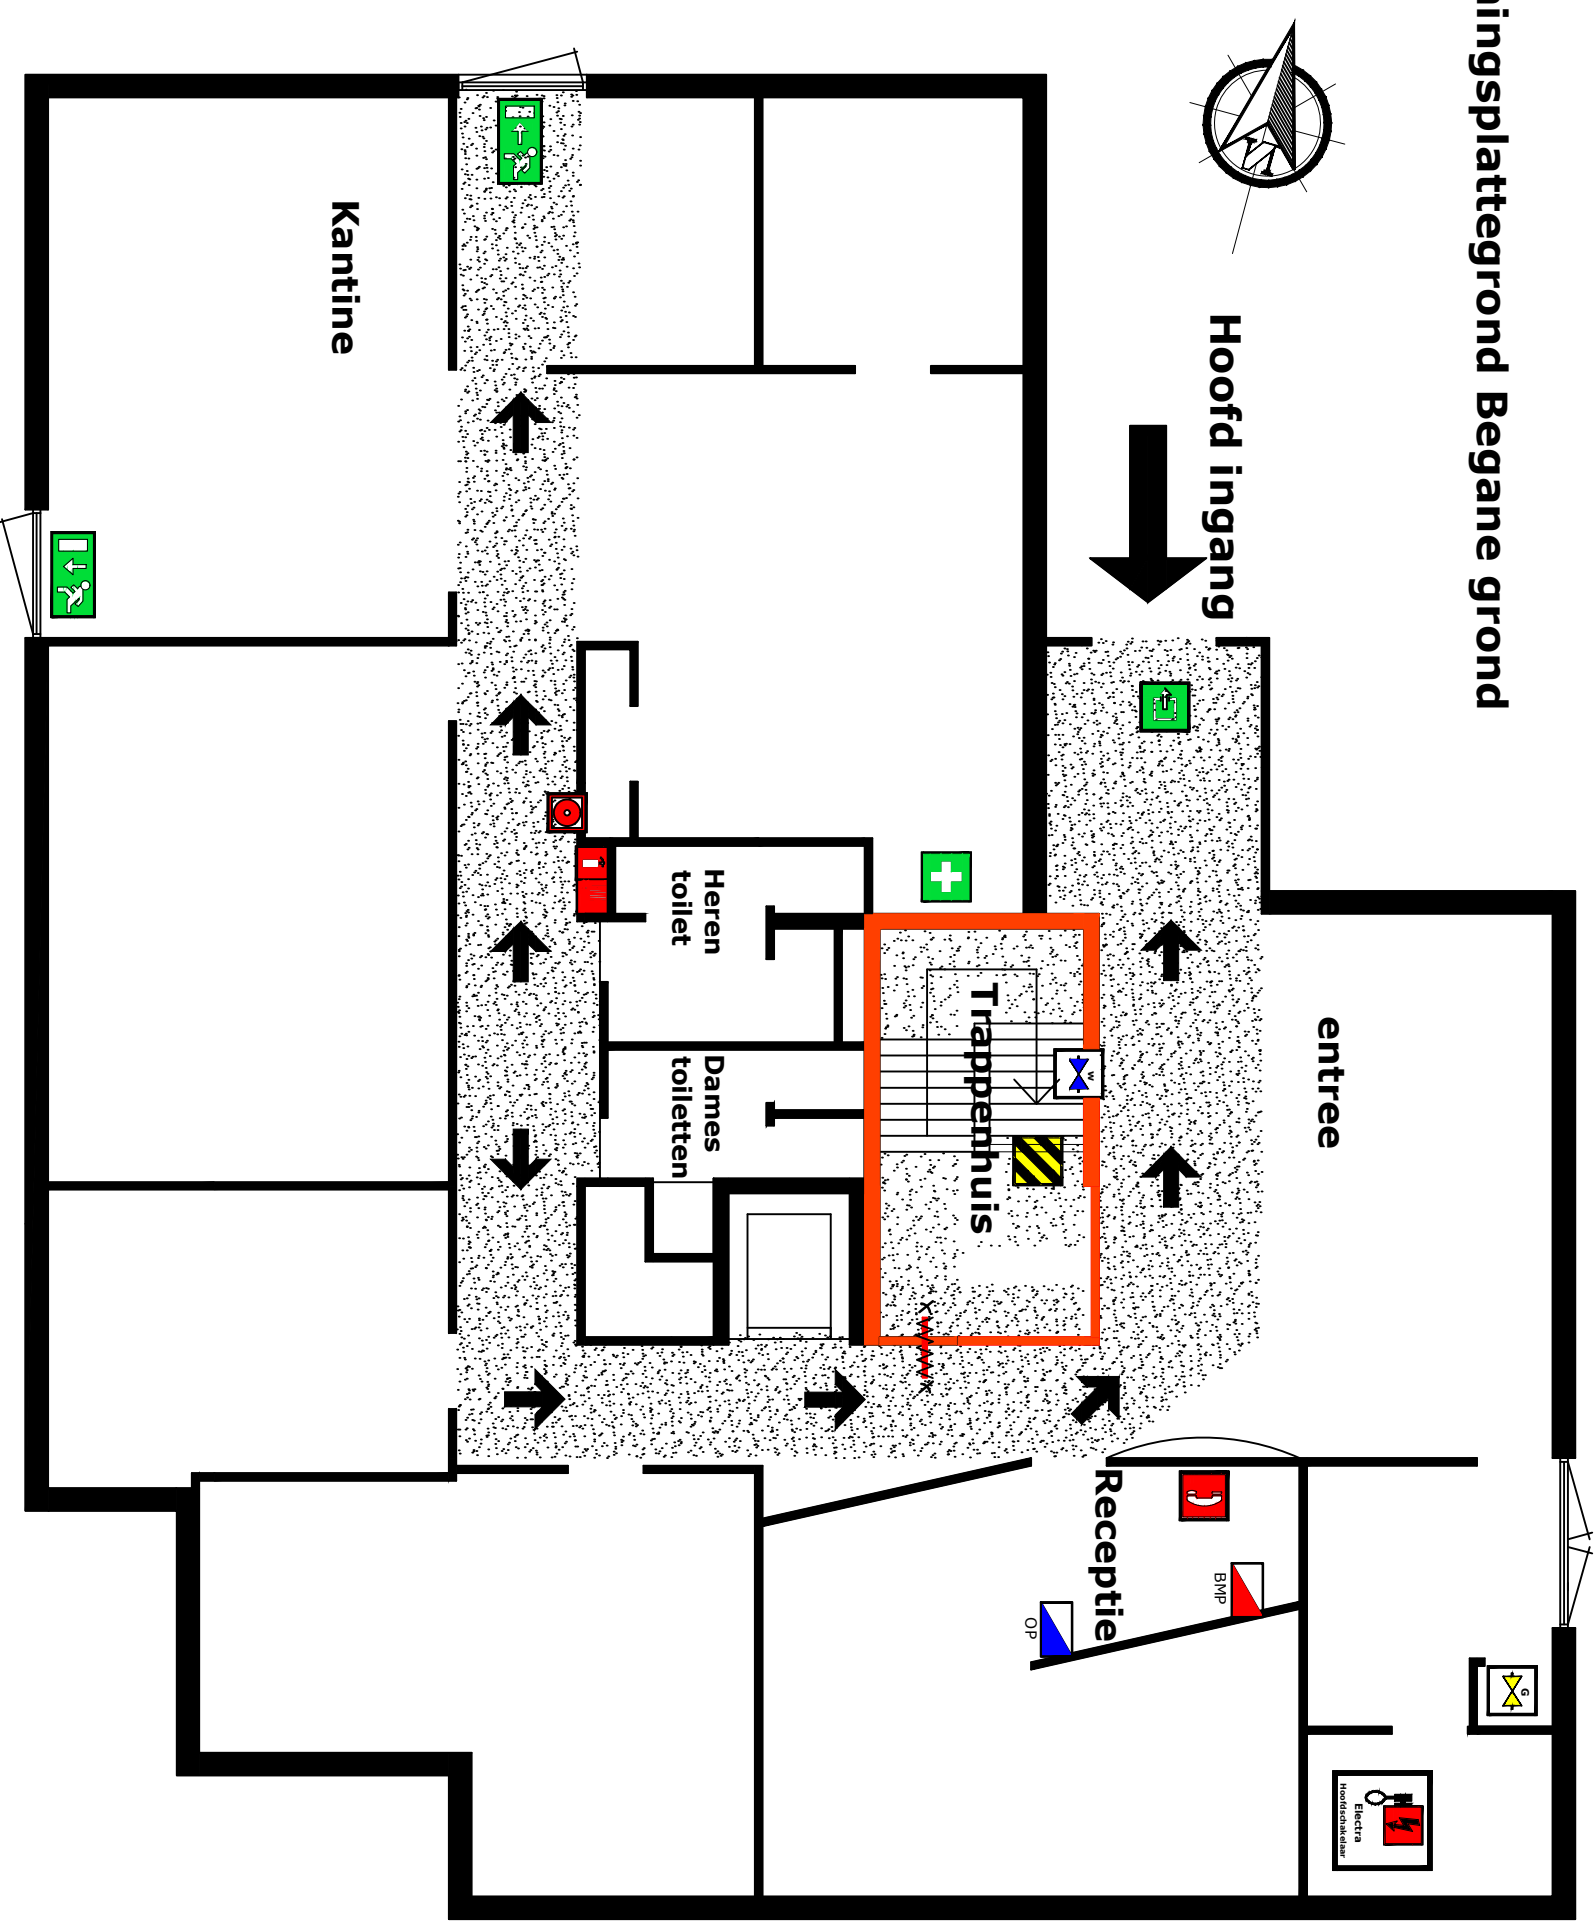

**verzamelplaats
parkeerdek boven**

ontzuimingsplattegrond Begane grond

Hoofd ingang

entree

Trappenhuis

Heren toilet

Dames toiletten

Kantine

Receptie

Niet blussen met water
 verbandtrommel
 Nooduitang
 Nooduitang
 Hoofduitang

brandslanghaspel
 brandblusser
 Alarmnummer, toestel 9
 Electro hoofdschakelaar
 Gas hoofdschakelaar

water hoofdschakelaar
 brandmeldpaneel
 ontruimingspaneel
 Brandcompartiment
 Brandmelder

**Dura Vermeer Bouw
 Leidschendam BV
 Overgoo 6**

verzamelplaats
parkeerdek boven

Ontzuimingsplattegrond 1e verdieping

-  Niet blussen met water
-  verbandtrommel
-  Nooduitang
-  brandblusser
-  brandslanghaspel
-  Brandmelder
-  Brandcompartiment

Dura Vermeer Bouw
Leidschendam BV
Overgoo 6

vluchtroute buiten

verzamelplaats oude
parkeerdek boven

Ontzuimingsplattegrond 2e verdieping

-  Niet blussen met water
-  Verbandtrommel
-  Nooduitgang
-  brandblusser
-  brandslanghaspel
-  Brandmelder
-  Brandcompartiment
-  Plattegrond