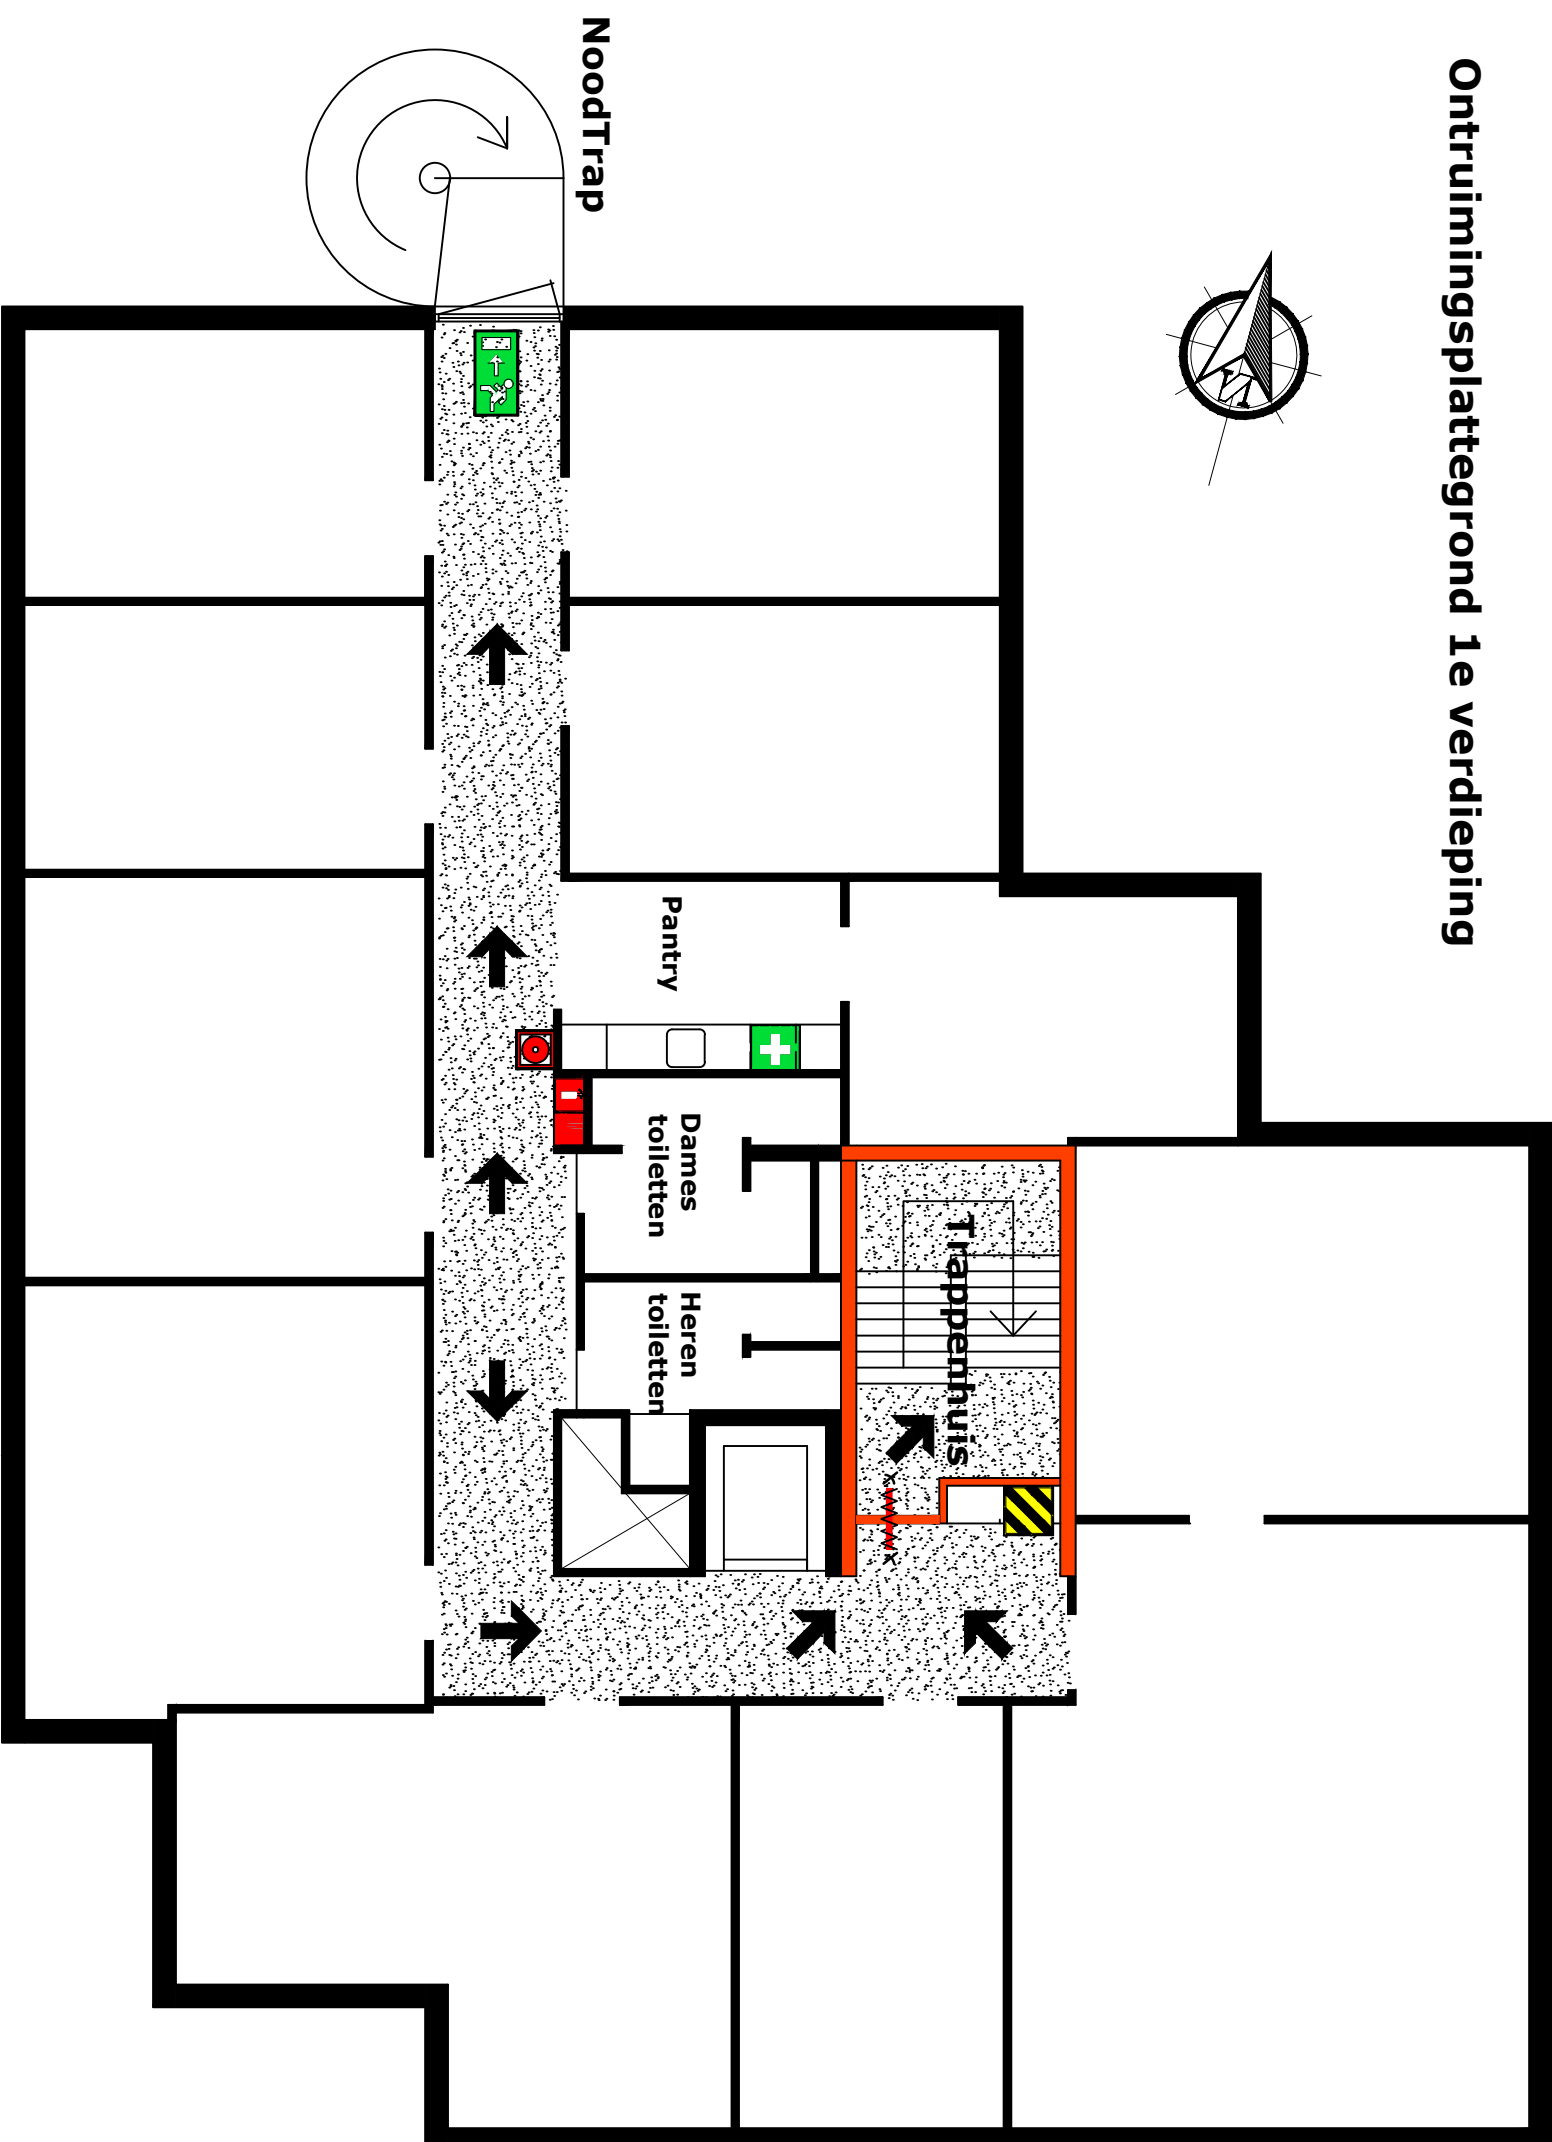

**verzamelplaats
parkeerdek boven**

ontzuimingsplattegrond Begane grond

Hoofd ingang

entree

Trappenhuis

Heren toilet

Dames toiletten

Kantine

Receptie

Niet blussen met water
 verbandtrommel
 Nooduitang
 Nooduitang
 Hoofduitang

brandslanghaspel
 brandblusser
 Alarmnummer, toestel 9
 Electro hoofdschakelaar
 Gas hoofdschakelaar

water hoofdschakelaar
 brandmeldpaneel
 ontruimingspaneel
 Brandcompartiment
 Brandmelder

**Dura Vermeer Bouw
 Leidschendam BV
 Overgoo 6**

verzamelplaats
parkeerdek boven

Ontzuimingsplattegrond 1e verdieping

-  Niet blussen met water
-  verbandtrommel
-  Nooduitang
-  brandblusser
-  brandslanghaspel
-  Brandmelder
-  Brandcompartiment