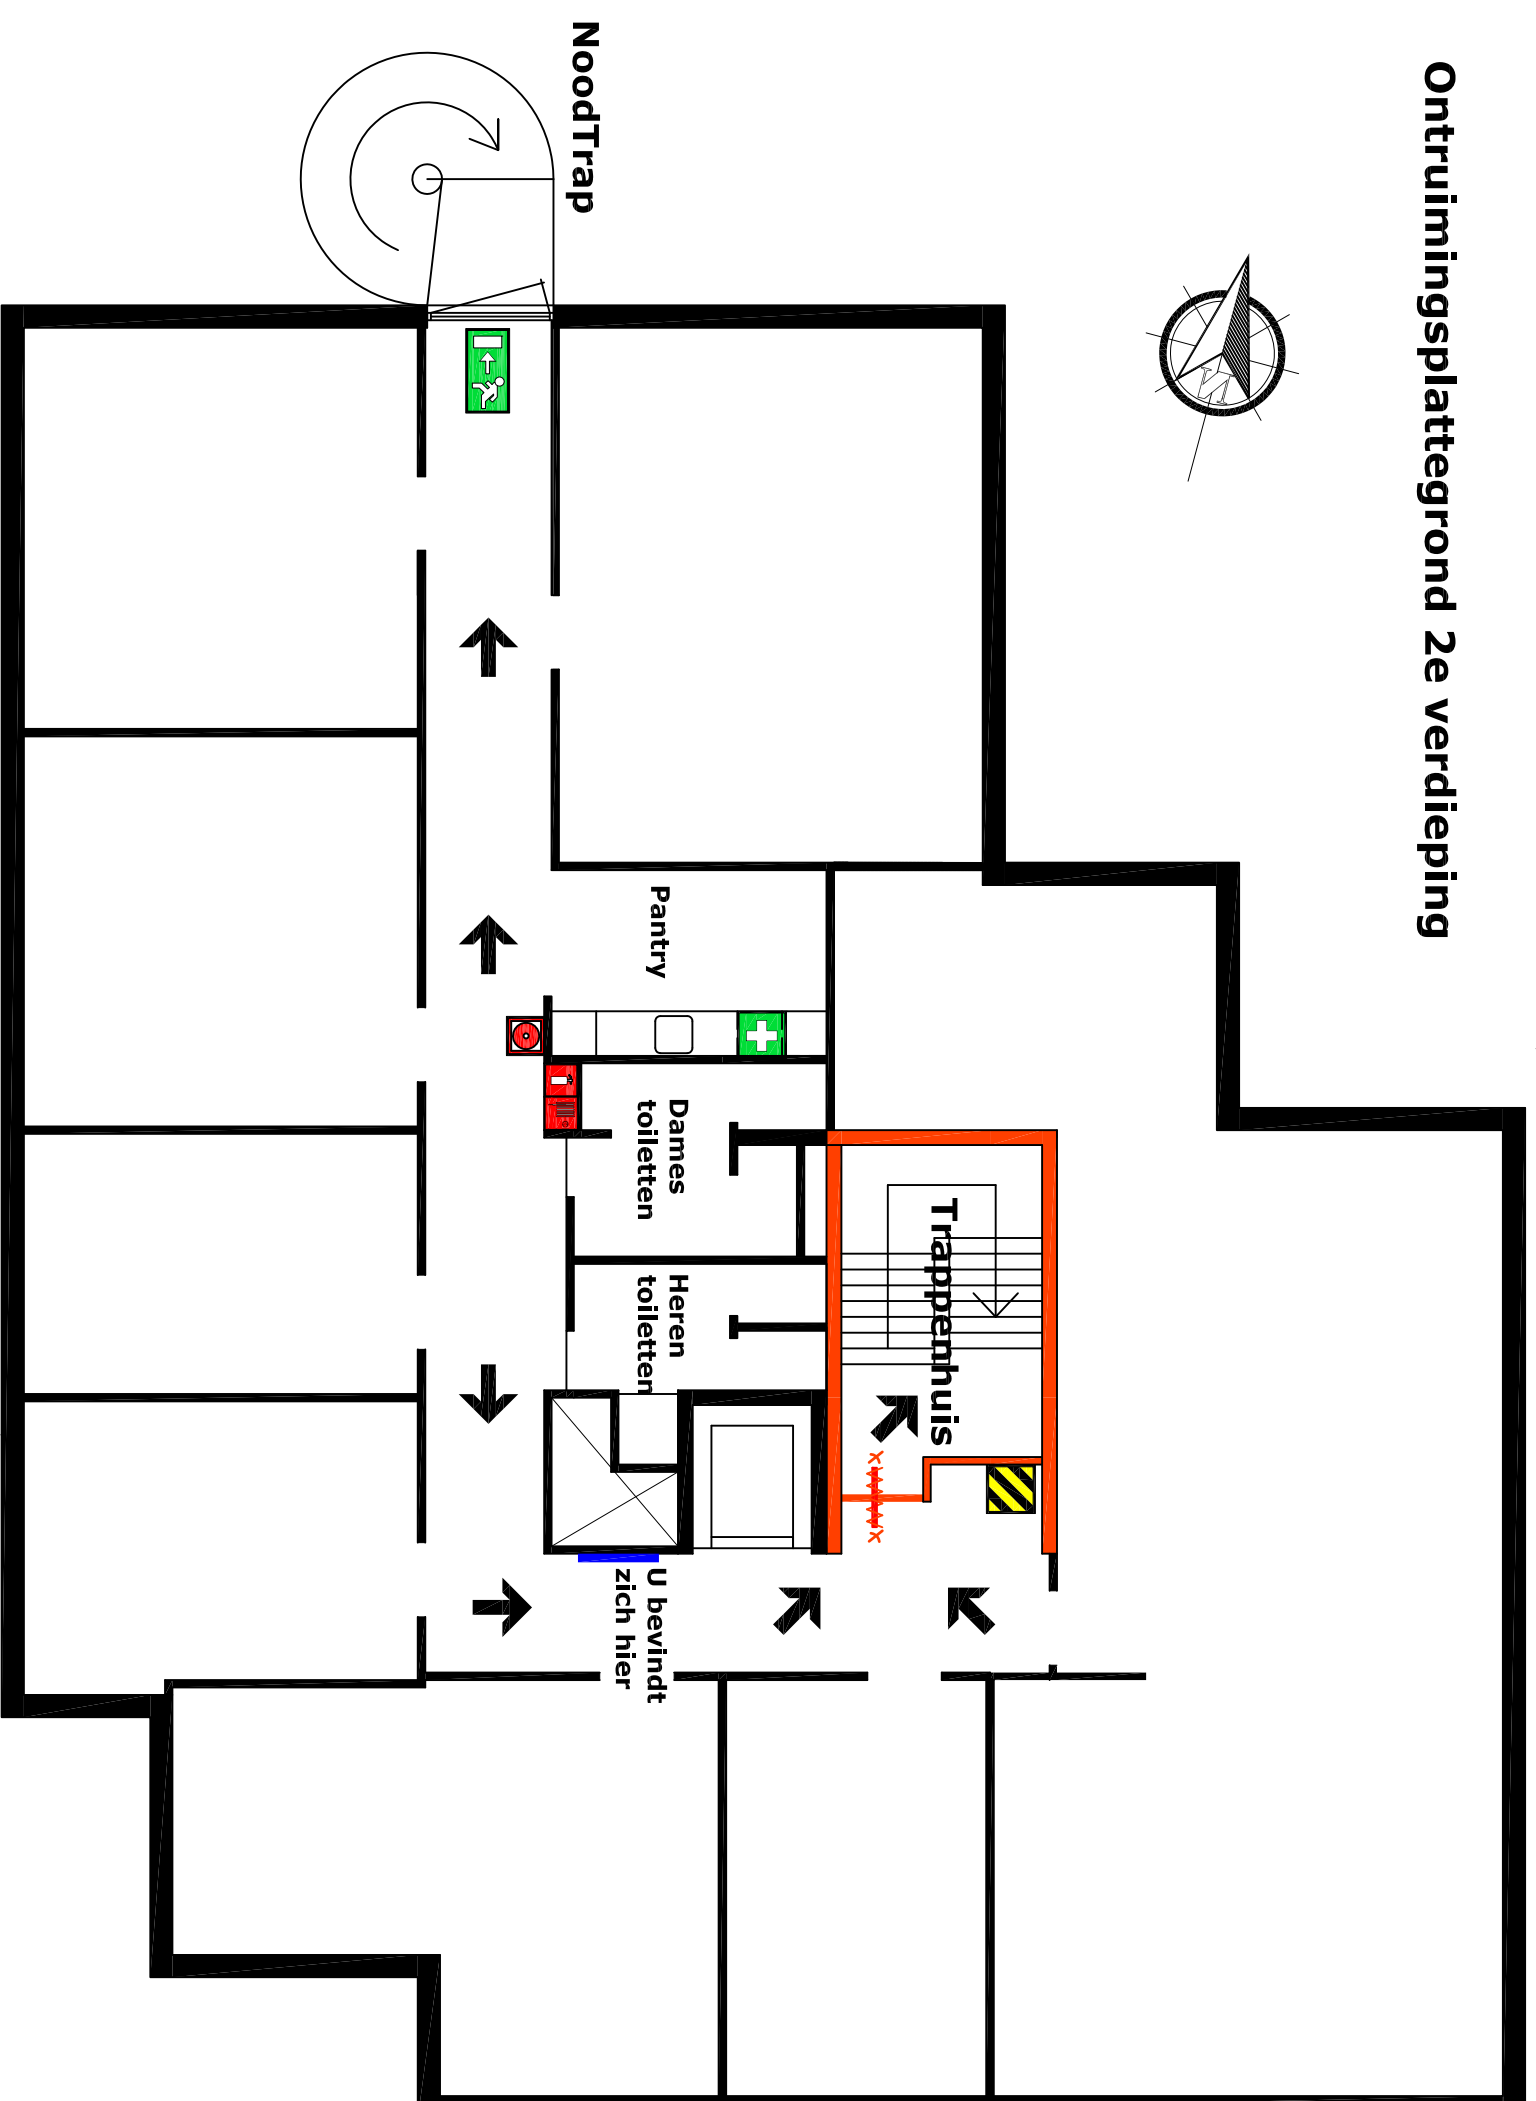

**verzamelplaats
parkeerdek boven**

ontzuimingsplattegrond Begane grond

Hoofd ingang

entree

Trappenhuis

Heren toilet

Dames toiletten

Kantine

Receptie

Niet blussen met water
 verbandtrommel
 Nooduitang
 Nooduitang
 Hoofduitang

brandslanghaspel
 brandblusser
 Alarmnummer, toestel 9
 Electro hoofdschakelaar
 Gas hoofdschakelaar

water hoofdschakelaar
 brandmeldpaneel
 ontruimingspaneel
 Brandcompartiment
 Brandmelder

**Dura Vermeer Bouw
 Leidschendam BV
 Overgoo 6**

verzamelplaats
parkeerdek boven

Ontzuimingsplattegrond 1e verdieping

-  Niet blussen met water
-  verbandtrommel
-  Nooduitang
-  brandblusser
-  brandslanghaspel
-  Brandmelder
-  Brandcompartiment

Dura Vermeer Bouw
Leidschendam BV
Overgoo 6

vluchtroute buiten

verzamelplaats oude
parkeerdek boven

Ontzuimingsplattegrond 2e verdieping

-  Niet blussen met water
-  Verbandtrommel
-  Nooduitgang
-  brandblusser
-  brandslanghaspel
-  Brandmelder
-  Brandcompartiment
-  Plattegrond