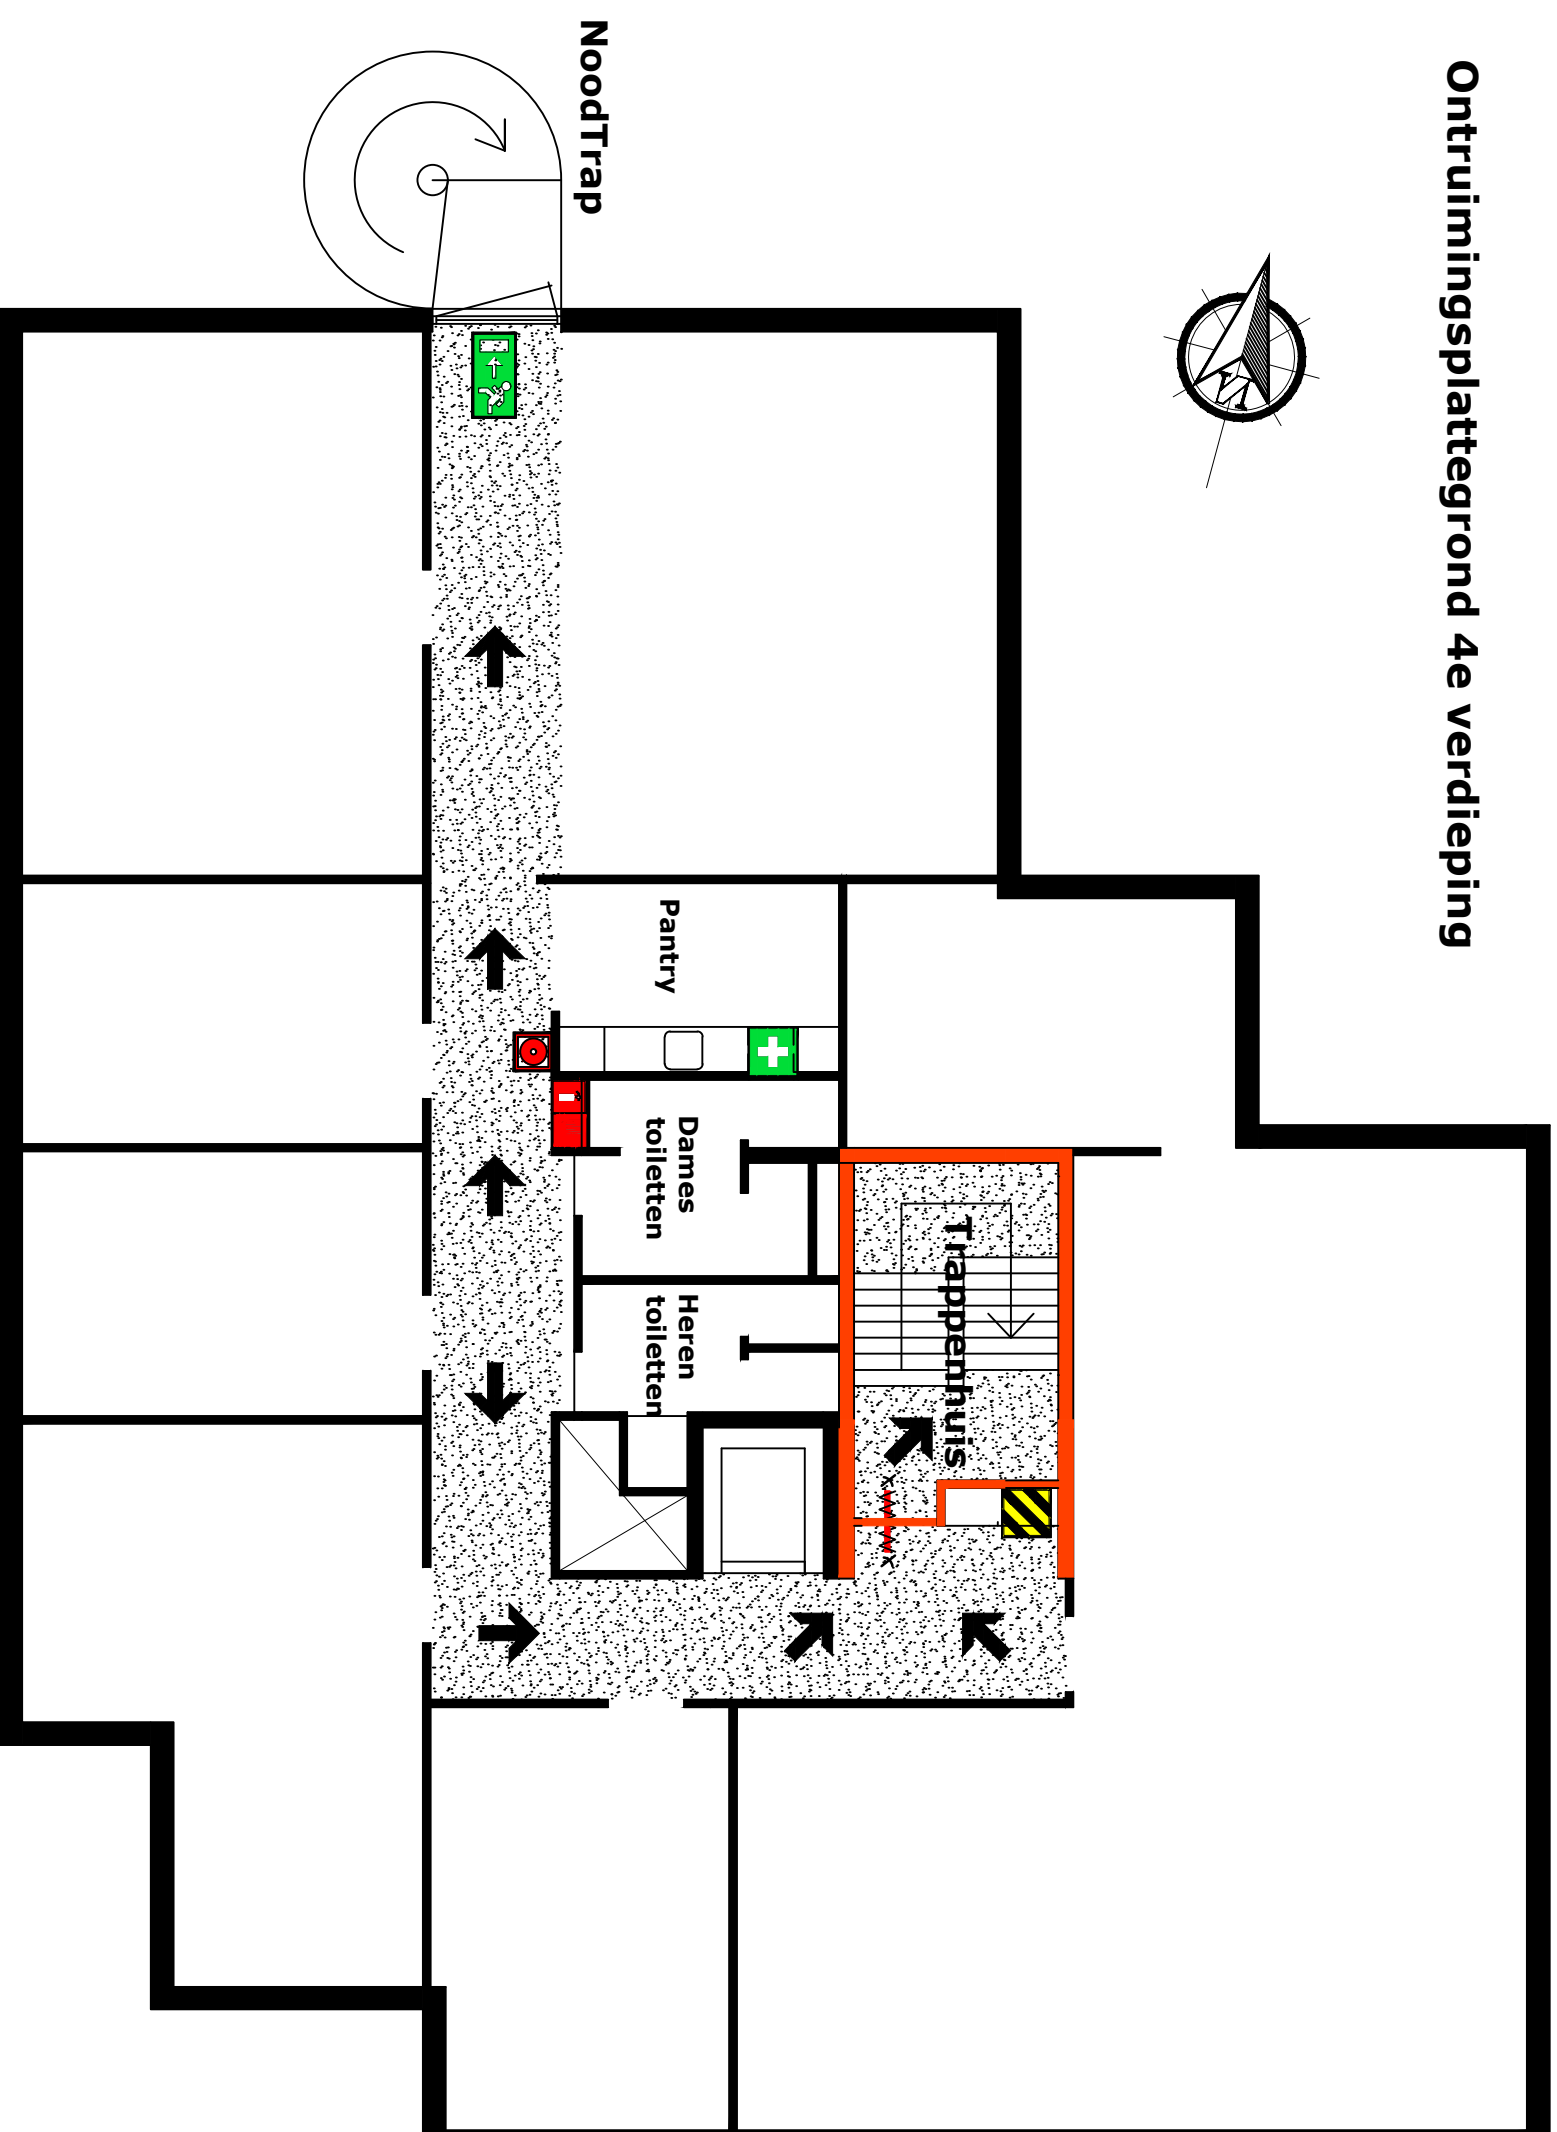

verzamelplaats
parkeerdek boven

Ontzuimingsplattegrond 4e verdieping

- Niet blussen met water
- verbandtrommel
- Nooduitang
- brandblusser
- brandslanghaspel
- Brandmelder
- Brandcompartiment

Dura Vermeer Bouw
Leidschendam BV
Overgoo 6