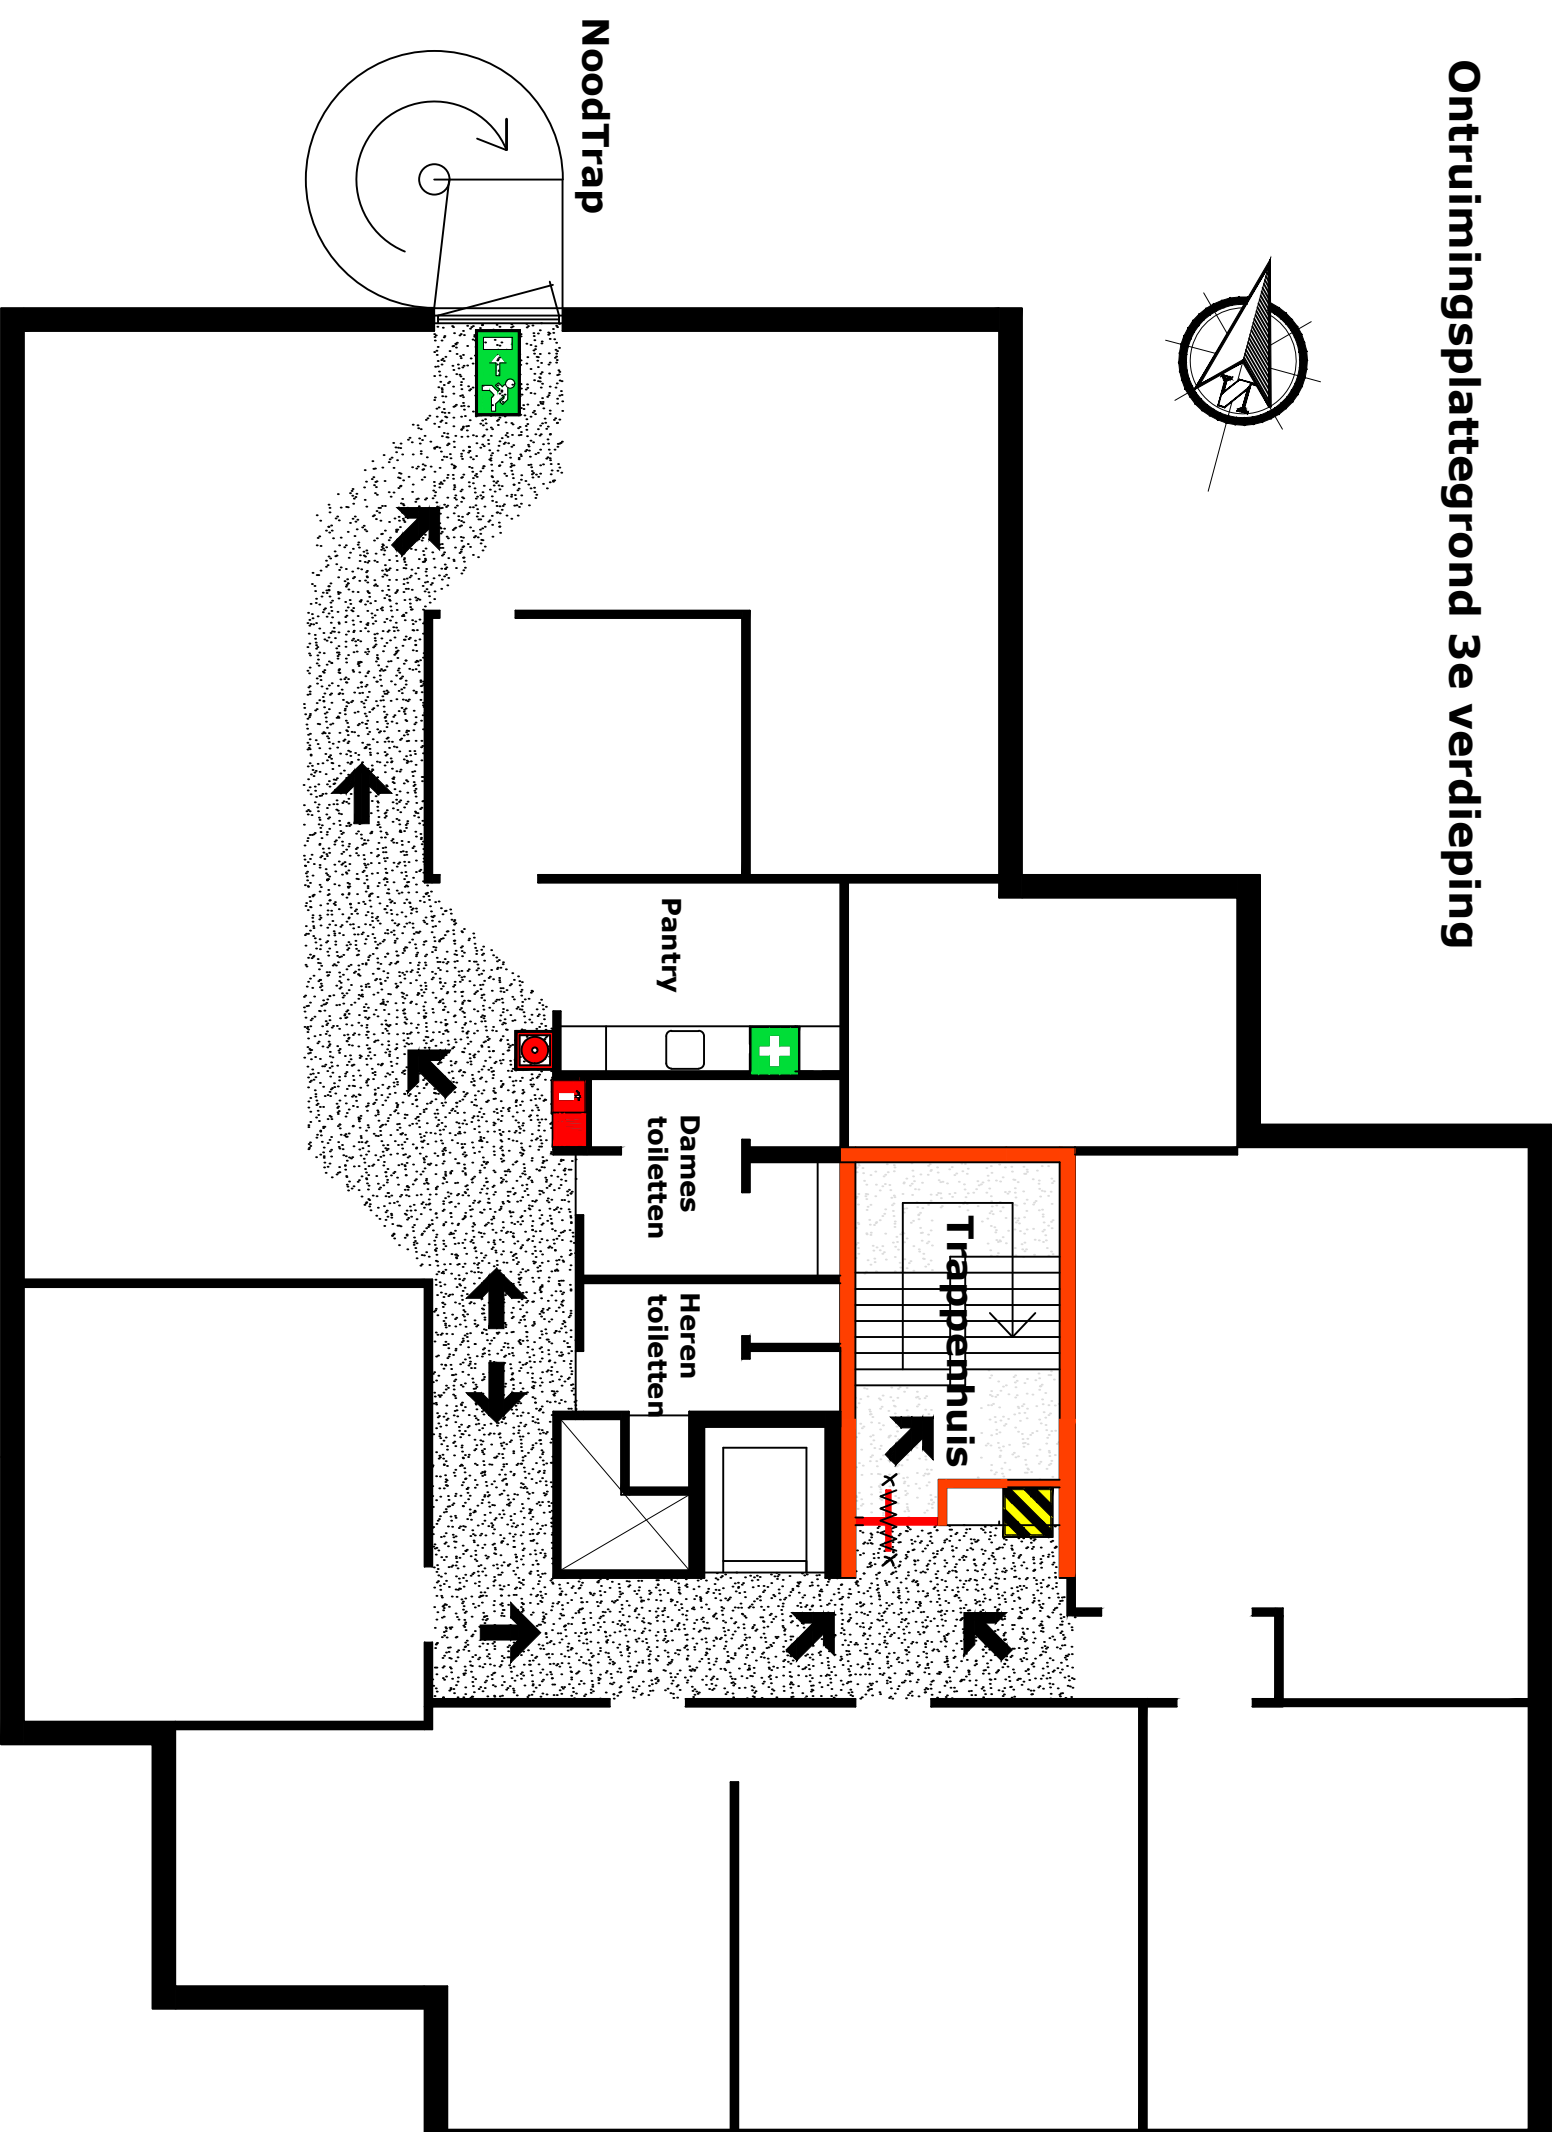

verzamelplaats
parkeerdek boven

Ontzuimingsplattegrond 3e verdieping

- Niet blussen met water
- verbandtrommel
- Nooduitang
- brandblusser
- brandslanghaspel
- Brandmelder
- Brandcompartiment

Dura Vermeer Bouw
Leidschendam BV
Overgoo 6